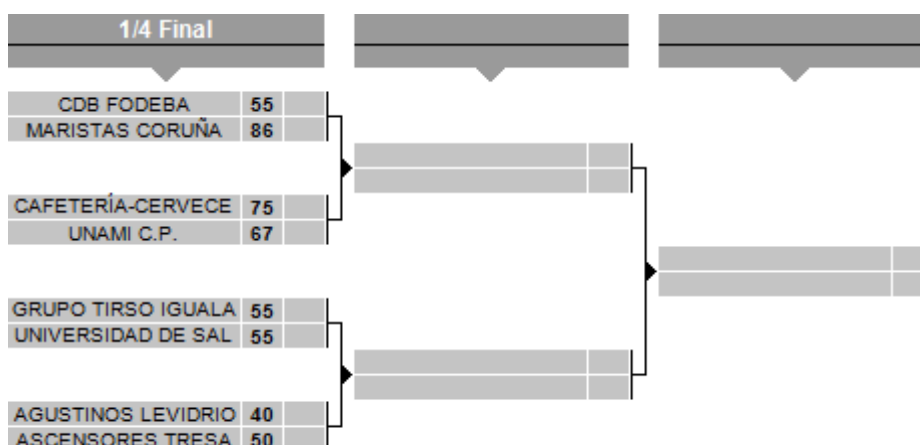

**Categoría:** 1ª FEM. **Fase:** ELIMINATORIAS

**Jornada:**

01 22/04/2017

Partido	Resultado	Fecha	Hora
CDB FODEBA - MARISTAS CORUÑA	55-86	22/04/2017	16:30
CAFETERÍA-CERVECERÍA LA BIBLIOTECA INNOBASKET - UNAMI C.P.	75-67	23/04/2017	19:00
GRUPO TIRSO IGUALATORIO CANTABRIA - UNIVERSIDAD DE SALAMANCA	55-55	22/04/2017	18:30
AGUSTINOS LEVIDRIO - ASCENSORES TRESA	40-50	23/04/2017	18:30

### Cuadro de Clasificación